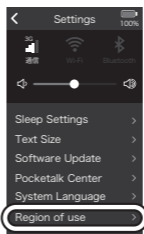

Warnings for using POCKETALK in China

Translations may not work properly when connecting via Wi-Fi in China due to strict regional regulations. In such cases please turn ON the "China Mode".

Please note that while using "China Mode", the number of supported languages will be limited. Please refer to the below URL for list of supported languages in China Mode.

<https://rd.snxt.jp/66115/>