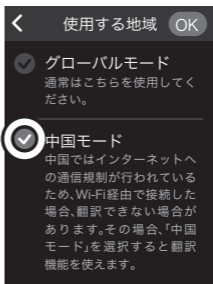

中国での利用について

中国ではインターネットへの通信規制が行われているため、Wi-Fi経由で接続した場合、翻訳できない場合があります。その場合、「設定」から「中国モード」を選択すると翻訳機能を使えます。

「中国モード」での対応言語は限定されます。次のURLで確認できます。

<https://rd.snxt.jp/66115/>

Warnings for using POCKETALK in China

Translations may not work properly when connecting via Wi-Fi in China due to strict regional regulations. In such cases please turn ON the "China Mode".

Please note that while using "China Mode", the number of supported languages will be limited. Please refer to the below URL for list of supported languages in China Mode.

<https://rd.snxt.jp/66115/>

有关在中国使用时的注意事项
请参考此网页